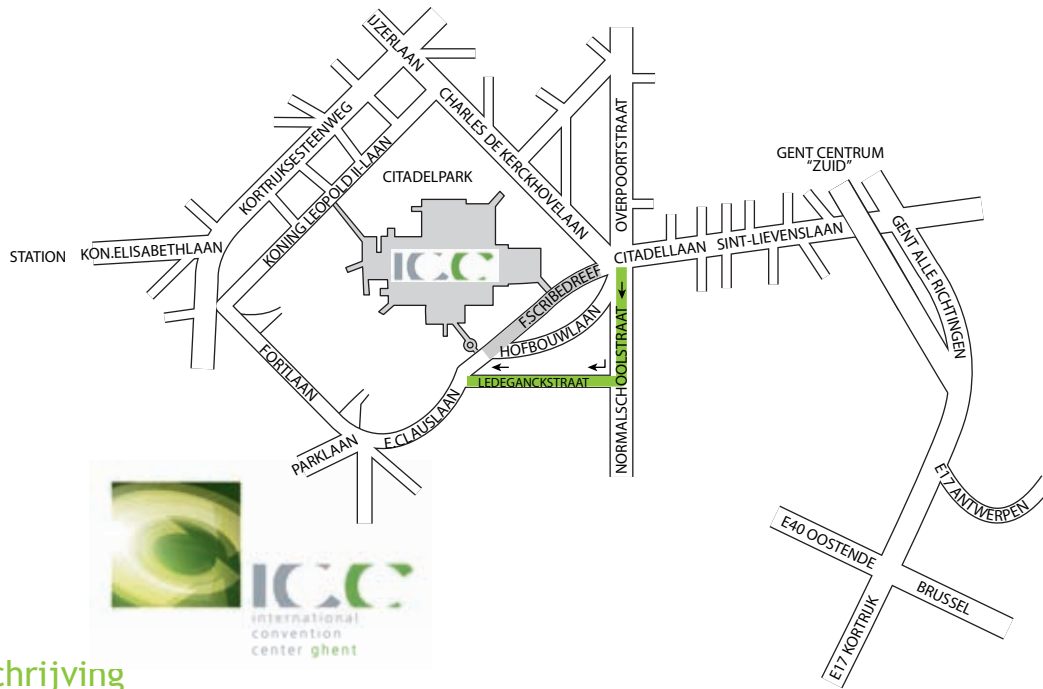

## Routebeschrijving

### Vanuit Antwerpen

E17 Antwerpen – Gent  
Volg de afrit 'Gent-Centrum'

### Vervolgens:

Volgt u de afrit 'Andere richtingen' ( Uverlaat nu de autosnelweg)  
Aan de lichten onder het viaduct gaat u naar links  
U rijdt de St.-Lievenslaan op  
Voorsorteren naar links  
Aan de derde lichten op het kruispunt rijdt u linksaf  
U rijdt de Normalschoolstraat in  
De eerste straat rechts slaat u af  
U rijdt de Ledeganckstraat door tot op het einde  
Recht voor u bevindt zich het ICC international convention center ghent

### GPS

Selecteer 'Ledeganckstraat'